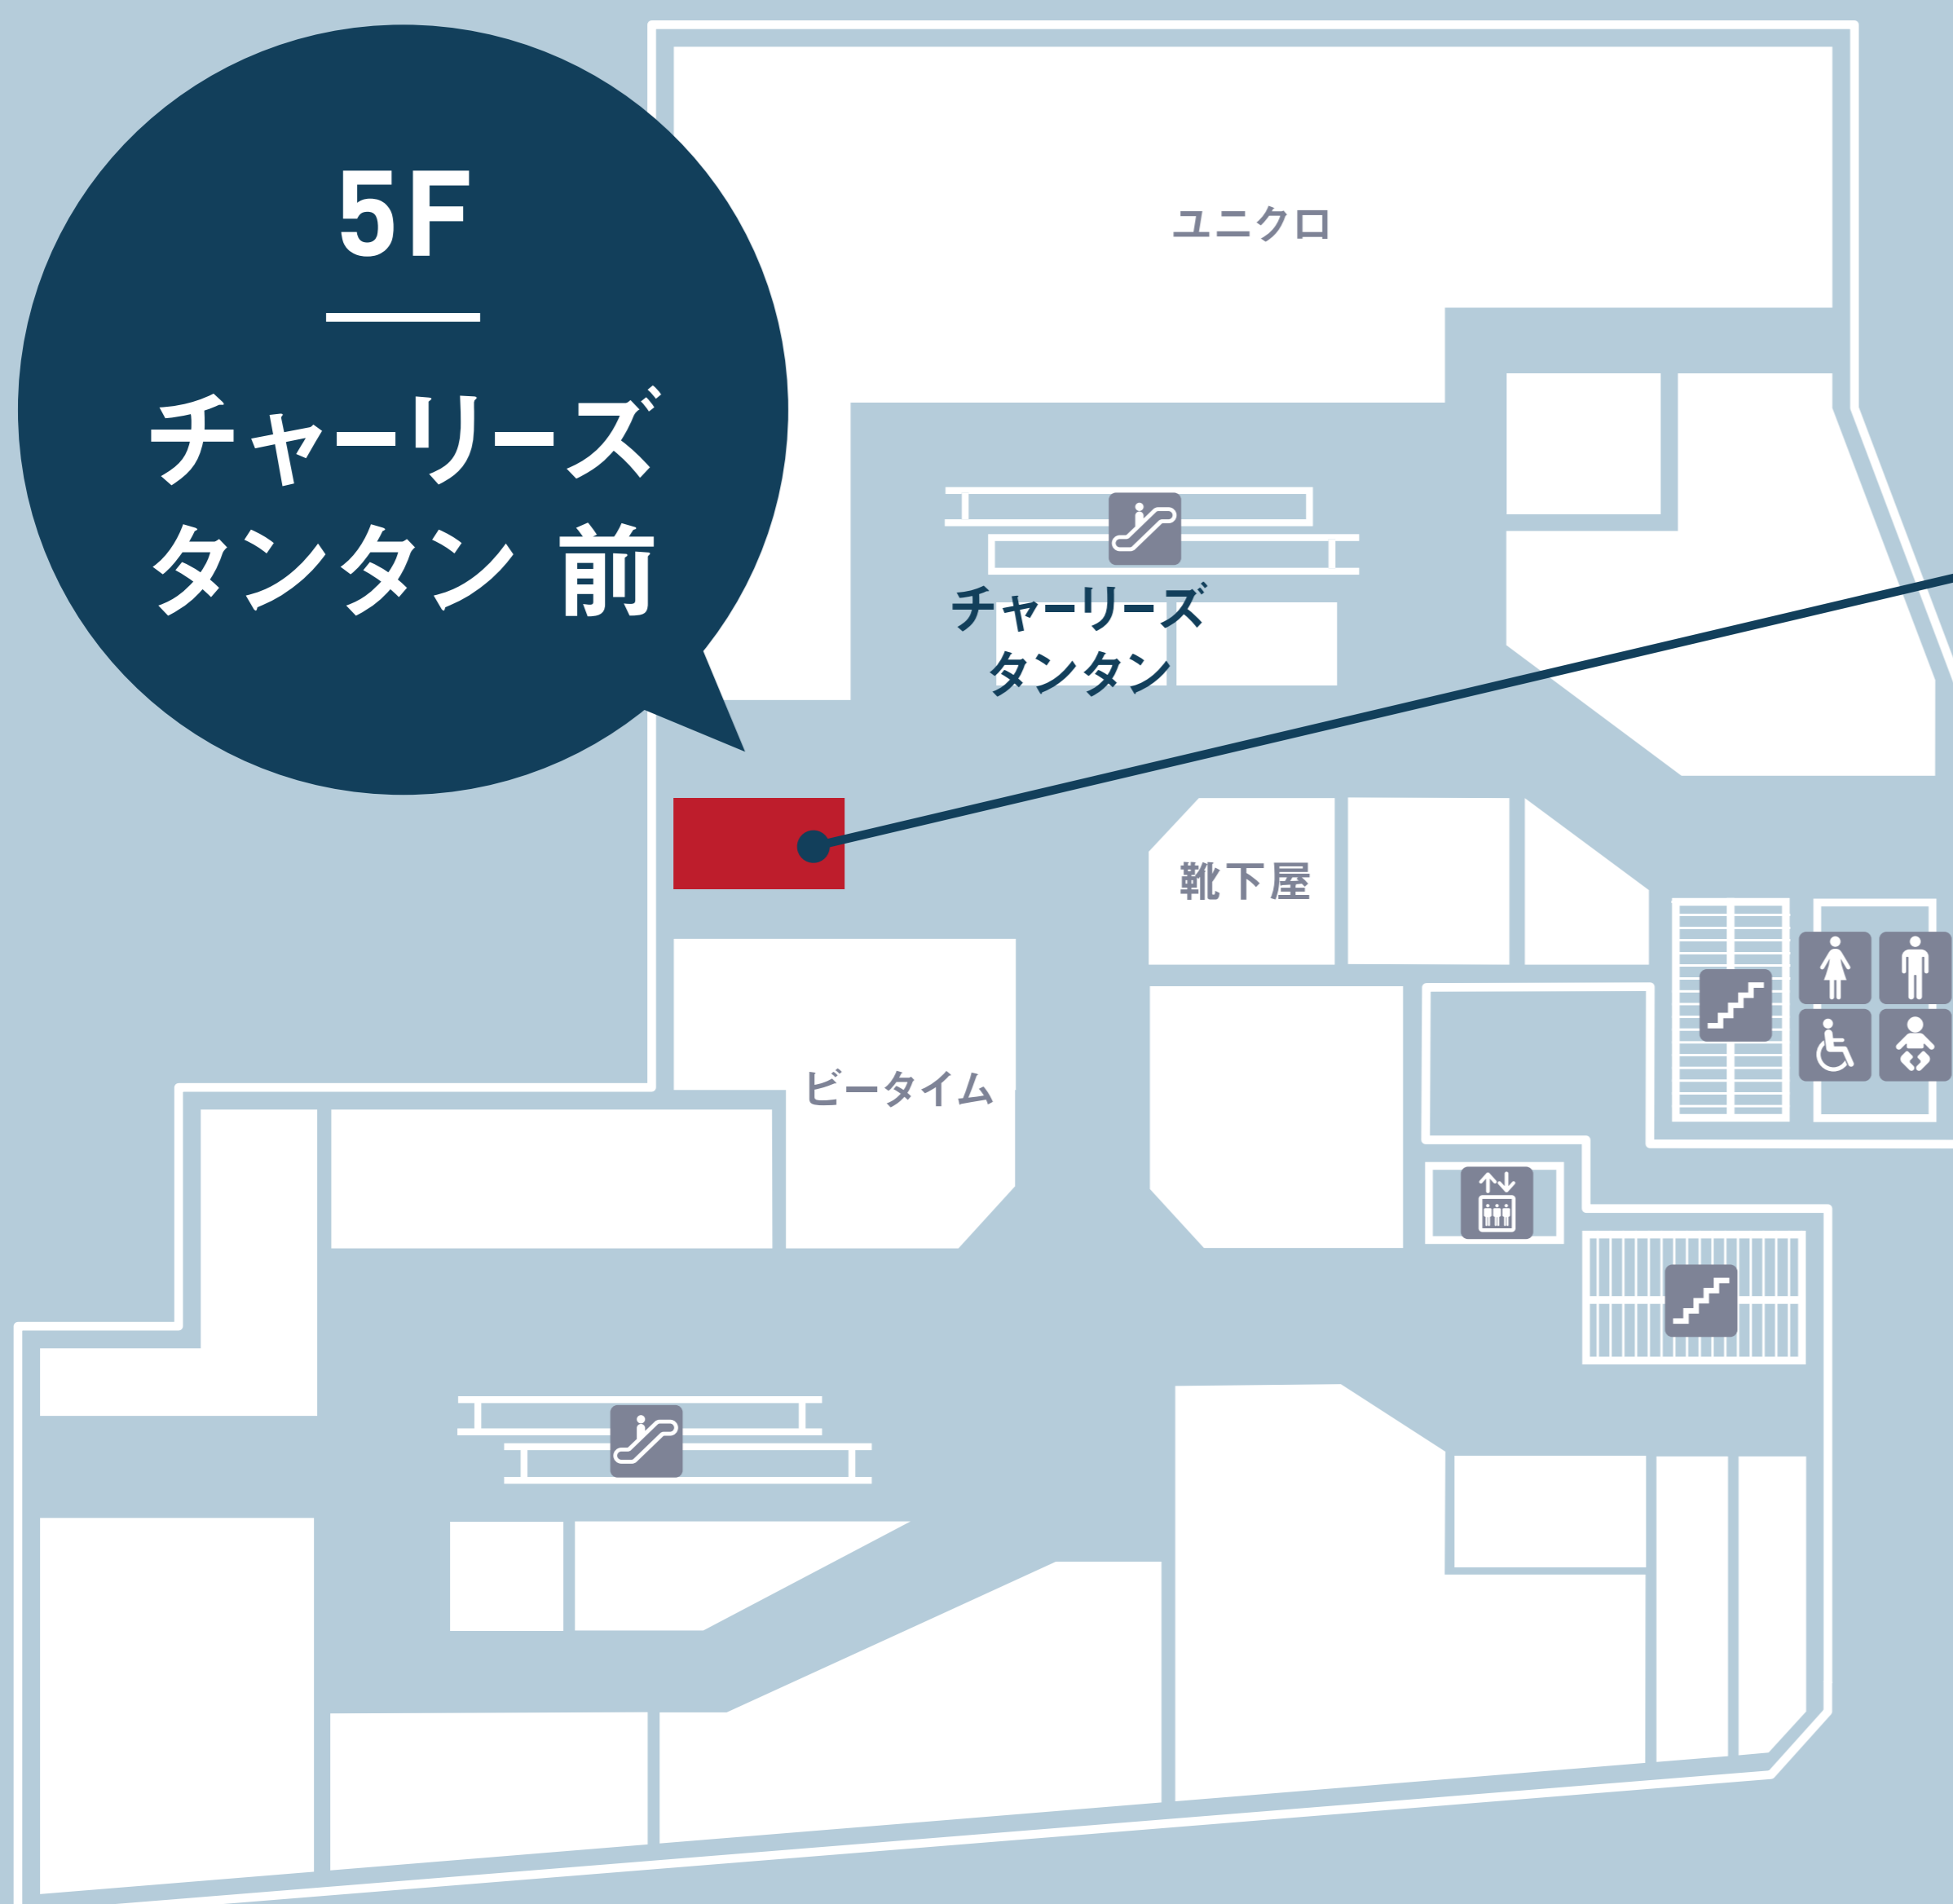

OFUNA LUMINE WING

2024
5.9 THU

5F ルミネ サービスカウンター NEW OPEN!

i Lumine

ルミネのネット通販

大船ルミネウイングでも、
ルミネのネット通販「アイルミネ」で
買った商品を受け取れる!

ルミネ店舗受取
サービスなら

送料無料!

サービス詳細は
こちらをCHECK!

5F

チャールズ
タンタン 前

ルミネサービスカウンター お取り扱い業務

インフォメーション

ルミネカードお申し込み

平日/10:00~19:30 土日祝/10:00~19:00
(お受け取りは30分後まで)

アイルミネ店頭受取